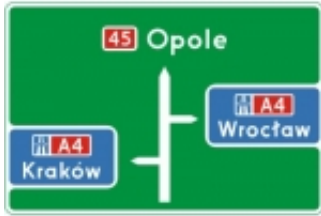

Link do produktu: <https://www.znak-pol.com.pl/e-1b-tablica-przeddrogowskazowa-przed-wjazdem-na-autostrade-p-613.html>

## E-1b Tablica przeddrogowskazowa przed wjazdem na autostradę

Cena brutto	<b>445,00 zł</b>
Cena netto	<b>361,79 zł</b>
Dostępność	<b>Dostępny</b>
Numer katalogowy	<b>E-1b</b>

### Opis produktu

Wykonane z blachy ocynkowanej gr.1,5mm.

Tył zabezpieczony farbą.

Z tyłu znaku są zamocowane dwie belki mocująco-usztywniające

Lico z foli odbłaskowej I generacji.

Wymiary tablic obliczane są według wielkości liter